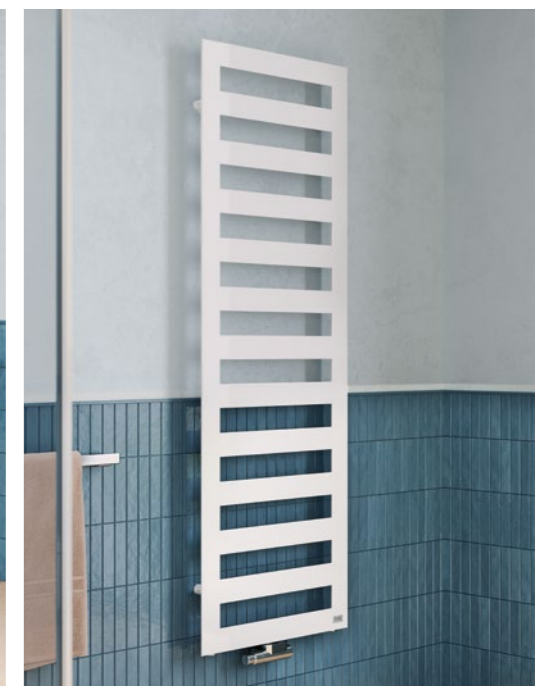

- ¹ Einbaubadewanne
- ² Aufputz-Einhebel-Badewannenarmatur
- ³ Handbrause
- ⁴ Wannengriff
- ⁵ Badetuchhalter

Zeit für die Körperpflege. Zeit, die auch der Seele guttut. Die Badewanne in elementarer Klarheit ist ein Beispiel für die perfekte Balance von Form und Funktion. Hier spürt man rundum Geborgenheit. Einfach zurücklehnen und genießen!

¹ Waschtisch mit Unterschrank,
Stangengriff
² Hochschrank mit offenem Regal
und Knopfgriff

Klare Ästhetik.
Pures Vergnügen.

- ¹ Duschtrennung Walk-in-Gleittür
- ² Duschsystem
- ³ Brausewanne

FOR SelfPure®

- ⁴ Duschtrennung Pendeltür mit Seitenwand
- ⁵ Brausegarnitur mit Einhebelbrausearmatur, Handbrause und Brausestange
- ⁶ Brausewanne
- ⁷ Badheizkörper

- 1 Duschesystem
- 2 Duschtrennung
Walk-In-Gleittür
- 3 Brausewanne
- 4 Badetuchhalter
- 5 Waschtisch rund
- 6 LED-Lichtspiegel
- 7 Glashalter
- 8 Lotionspender
- 9 Hochschrank