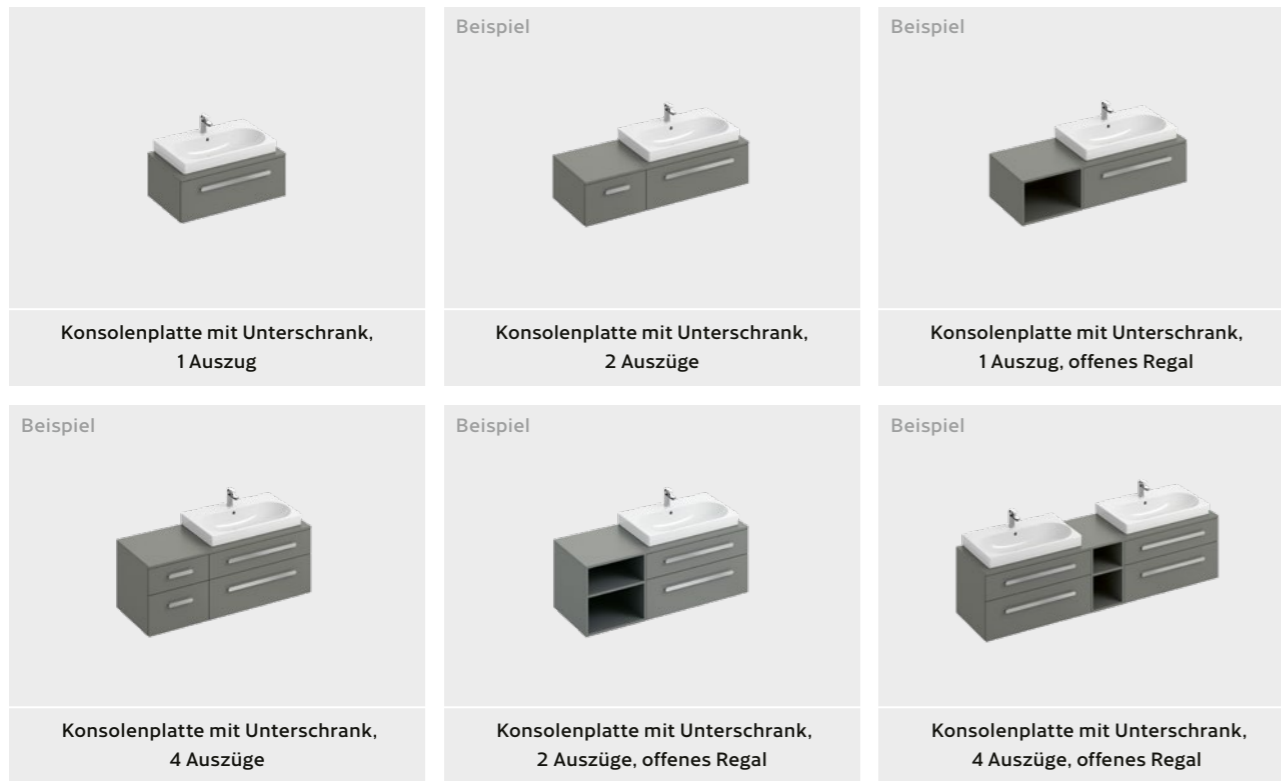

4. FOR Bathment Möbelprogramm

Konsolen, individuell zusammenstellbar

Wählen Sie zwischen zwei Konsolentiefen (540 oder 410 mm).

Die Breite ergibt sich aus Ihrer individuellen Zusammenstellung der Einzelmodule (600 bis 2400 mm).