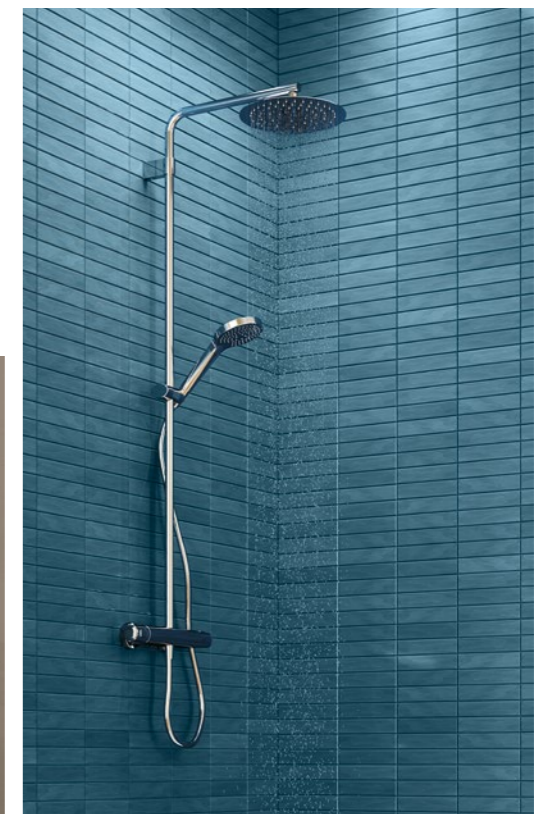

- ¹ Einbaubadewanne
- ² Aufputz-Einhebel-Badewannenarmatur
- ³ Handbrause
- ⁴ Wannengriff
- ⁵ Badetuchhalter

Zeit für die Körperpflege. Zeit, die auch der Seele guttut. Die Badewanne in elementarer Klarheit ist ein Beispiel für die perfekte Balance von Form und Funktion. Hier spürt man rundum Geborgenheit. Einfach zurücklehnen und genießen!

- ¹ Glashalter
- ² Lotionspender mit Bedienung von unten
- ³ Handtuchhalter 2-armig

Ausgezeichnet mit dem iF DESIGN AWARD: das Relingsystem mit smarter Doppel-funktion. Es dient als Handtuchhalter sowie als Ablagefläche. Alternativ können die Accessoires auch einzeln an der Wand montiert werden. Praktischen Stauraum finden Sie im eleganten, stromsparenden LED-Lichtspiegel-Schrank.

- ⁴ Spiegelschrank
- ⁵ Multifunktionsreling mit Glashalter, Seifenspender und Glasablage
- ⁶ Handtuchhalter

Design für alle Fälle. Der puristische Charakter von FOR Tavona überzeugt mit seiner universellen Einsetzbarkeit: vom gemütlichen Familienbad bis zum stilsicheren Hotelbad.

- ¹ Waschtischarmatur mit seitlicher Bedienung
- ² Einhebelmischer
- ³ Duschsystem mit Kopfbrause und Handbrause

In welcher Farbwelt fühlen Sie sich zu Hause?
Für die Badmöbel stehen geschmackvolle
Varianten zur Verfügung, mit denen Sie dem
Ambiente die gewünschte Akzentuierung
verleihen können.