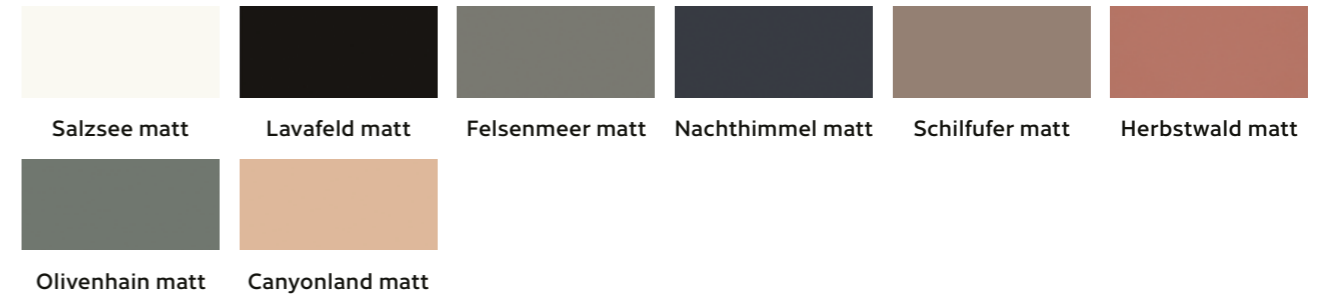

FOR Bathment 3 – Lackoberflächen

Salzsee matt | Lavafeld matt | Felsenmeer matt | Nachthimmel matt | Schilfufer matt | Herbstwald matt
Olivenhain matt | Canyonland matt

FOR Bathment 2 – Thermofolie

Eiche Dekor Silberschein | Eiche Dekor Sanddüne | Eiche Dekor Erdröte | Teak Dekor Zimthauch | Eiche Dekor Cashmere | Salzsee matt
Graphitgrau matt* | Eisblau matt* | Taupegrau matt*