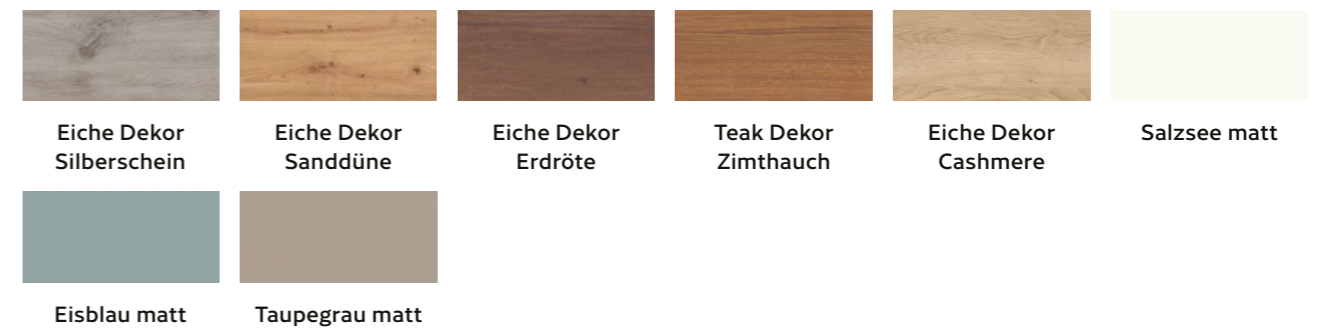

FOR Bathment 3 – Lackoberflächen

Salzsee matt | Lavafeld matt | Felsenmeer matt | Nachthimmel matt | Schilfufer matt | Herbstwald matt
Olivenhain matt | Canyonland matt

FOR Bathment 2 – Thermofolie

Eiche Dekor Silberschein | Eiche Dekor Sanddüne | Eiche Dekor Erdröte | Teak Dekor Zimthauch | Eiche Dekor Cashmere | Salzsee matt
Graphitgrau matt* | Eisblau matt* | Taupegrau matt*

* Antifingerprint-Oberfläche

FOR Bathment 1 – Melamin

Eiche Dekor Silberschein | Eiche Dekor Sanddüne | Eiche Dekor Erdröte | Teak Dekor Zimthauch | Eiche Dekor Cashmere | Salzsee matt
Eisblau matt | Taupegrau matt