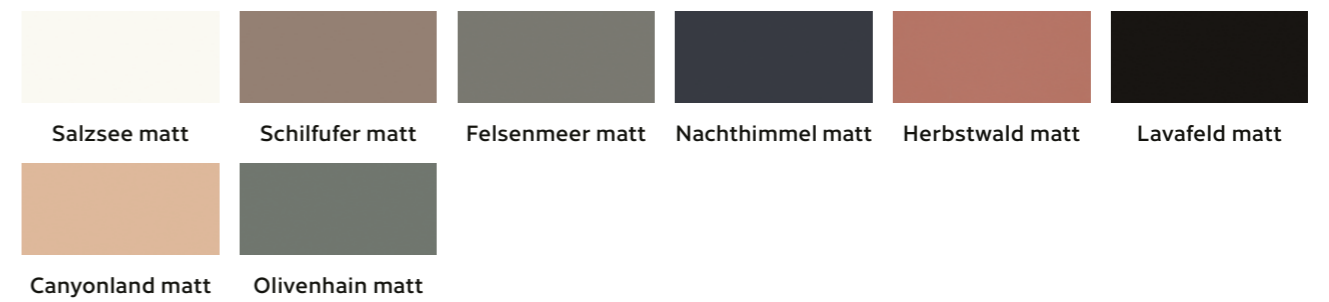

### Farbkombinationen

	INNEN														
AUSSEN		Eiche natur IE006	Eiche authentic IE022	Asteiche natur IE028	Eiche schwarz IE017	Bambus natur IE008	Nussbaum natur IE023	Salzsee matt IL002	Schilfufer matt IL025	Felsenmeer matt IL044	Nachthimmel matt IL030	Herbstwald matt IL101	Lavafeld matt IL033	Canyonland matt IL128	Olivenhain matt IL125
Salzsee matt F6407		•	•	•	•	•	•		•	•	•	•	•	•	•
Schilfufer matt F6408								•			•		•		
Felsenmeer matt F6409			•					•			•		•		
Nachthimmel matt F6413		•	•	•	•	•	•	•	•	•		•	•	•	•
Herbstwald matt F6412								•			•		•	•	
Lavafeld matt F6414								•	•		•				
Canyonland matt F6411								•			•	•	•		
Olivenhain matt F6410								•			•		•		
Eiche natur F6416								•			•		•		
Eiche authentic F6417								•			•		•		
Asteiche natur F6415								•			•		•		
Eiche schwarz F6420								•			•		•		
Bambus natur F6418								•			•		•		
Nussbaum natur F6419								•			•		•		