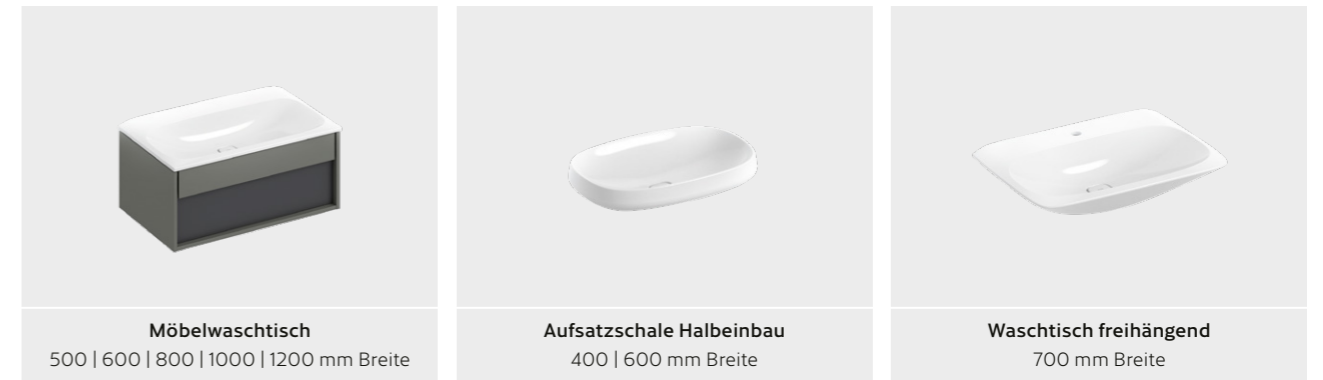

1. FOR Odivis Waschtische

Unsere FOR Odivis Keramik Waschtische sind in den Farben Weiß und Weiß matt erhältlich.