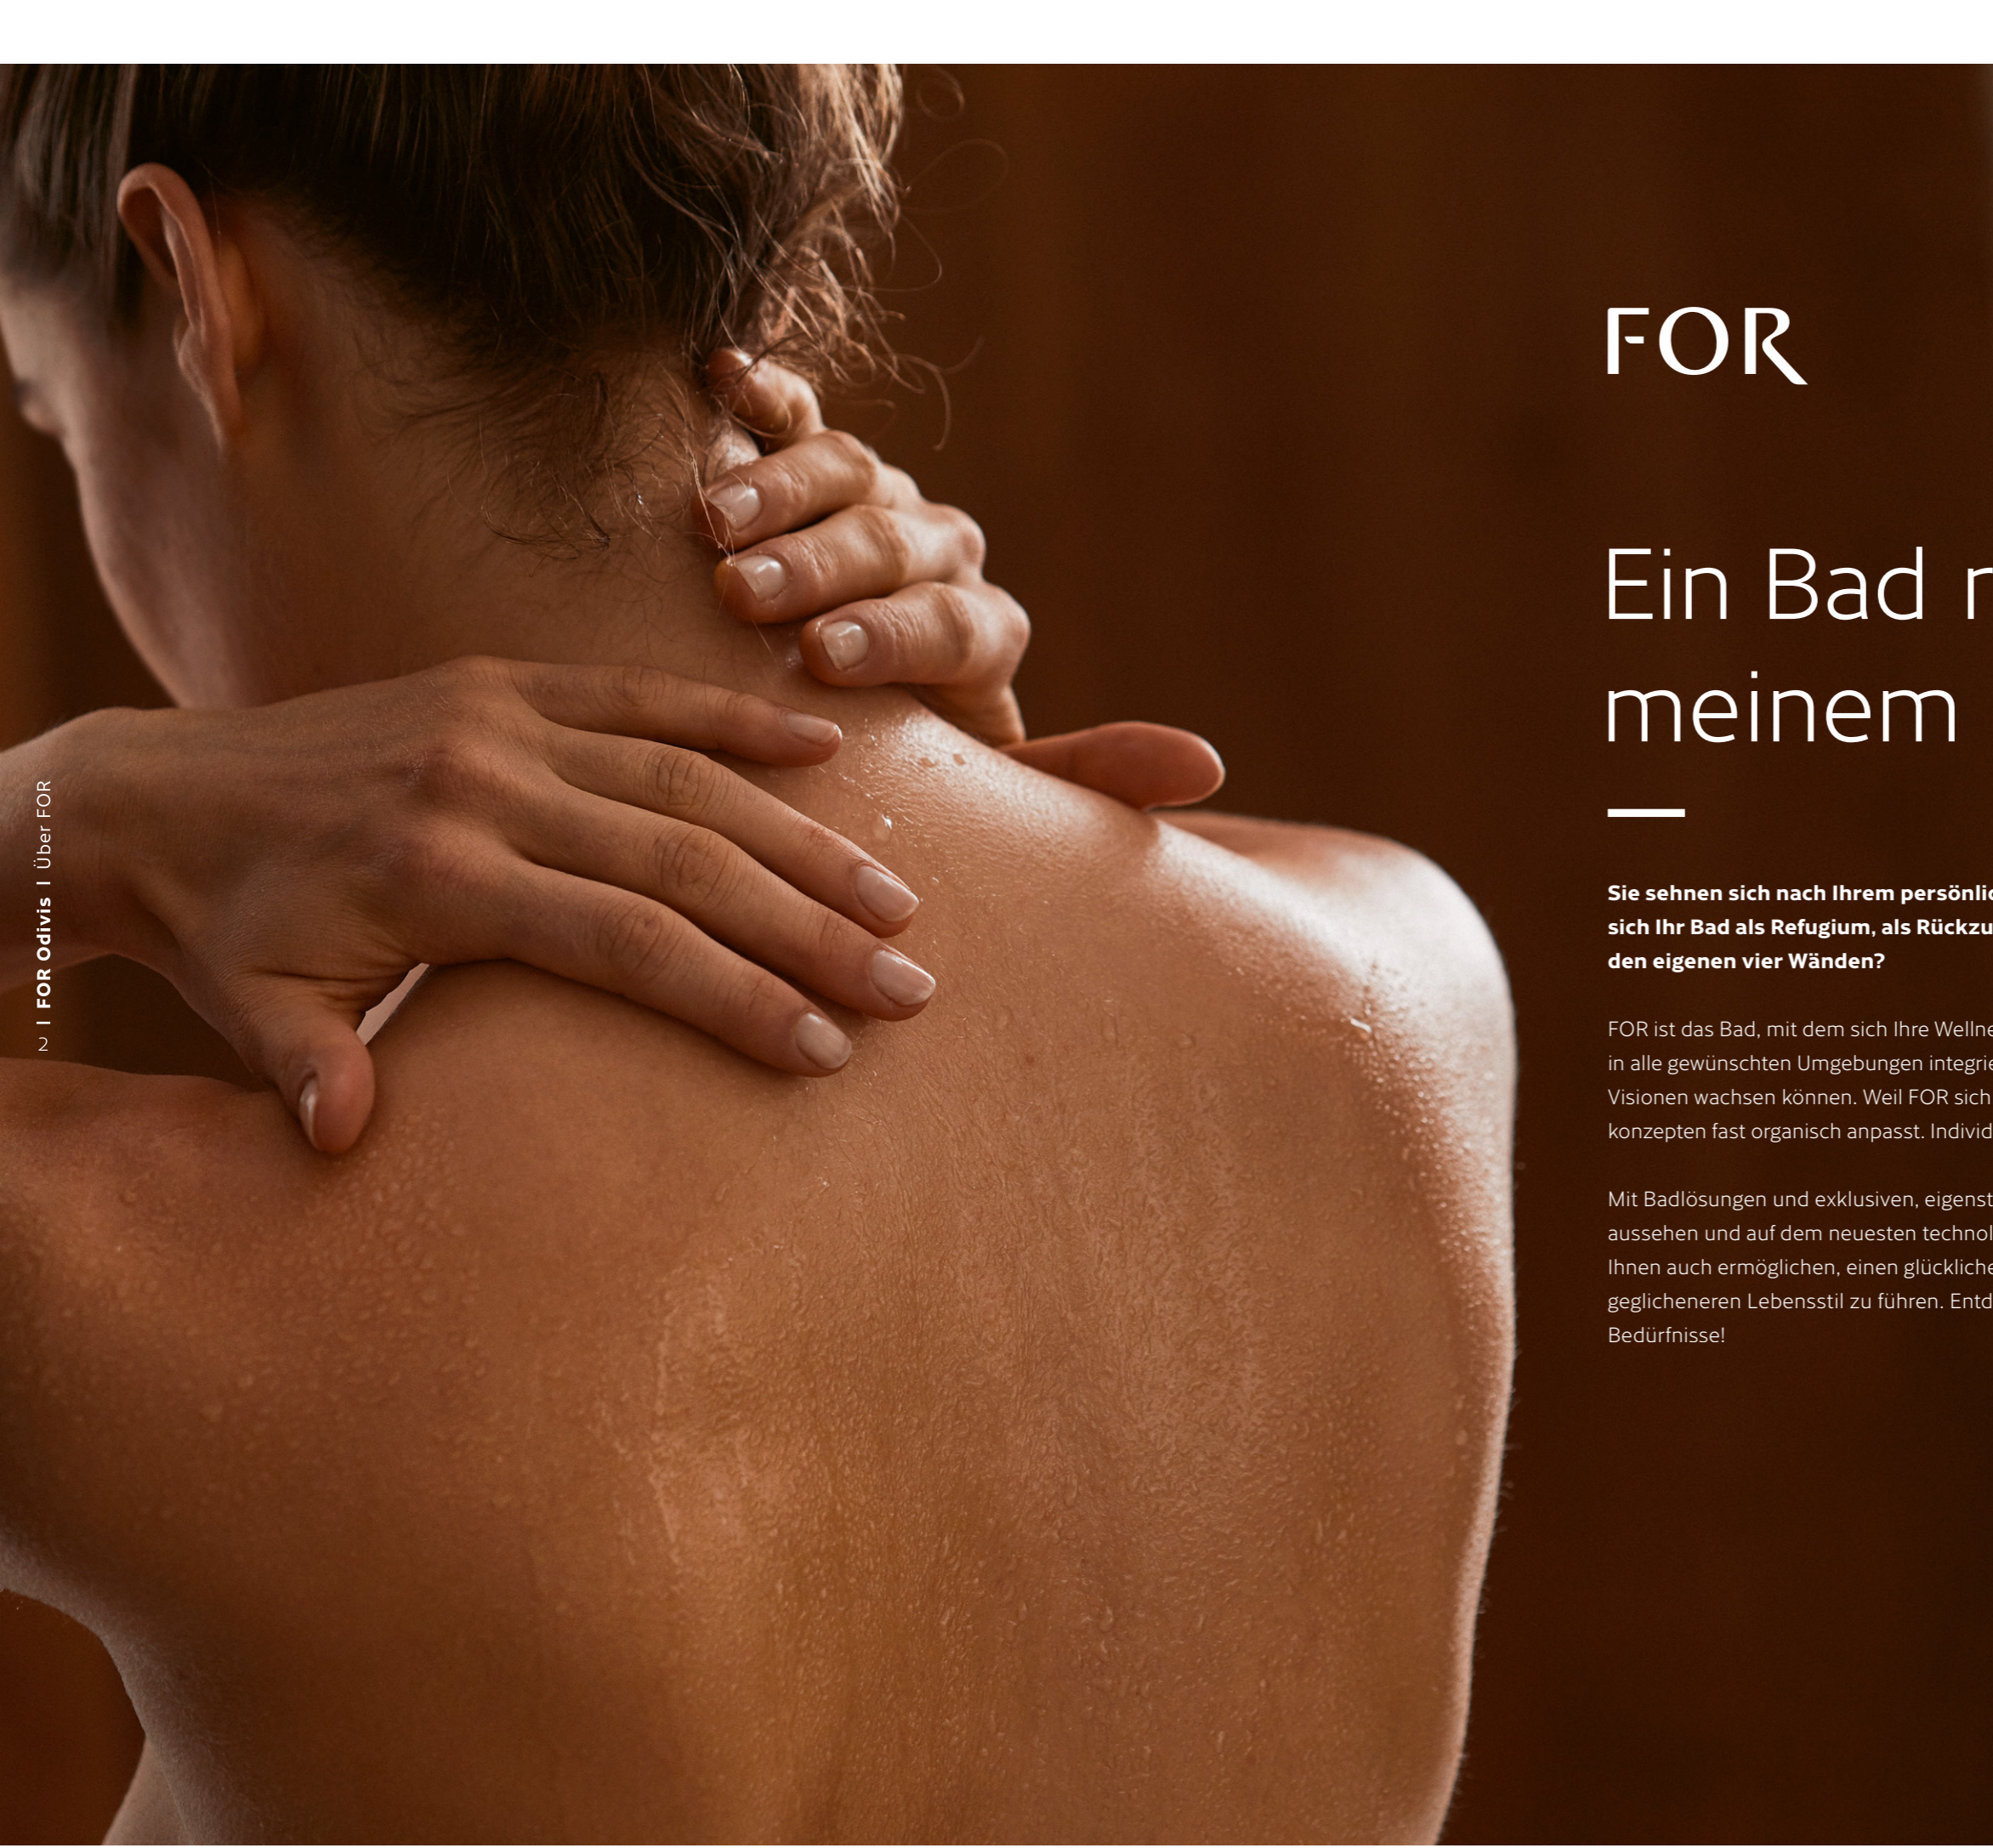

FOR

Ein Bad nach meinem Gefühl.

Sie sehnen sich nach Ihrem persönlichen Wohlfühlraum? Sie wünschen sich Ihr Bad als Refugium, als Rückzugsort, als Insel für die Erholung in den eigenen vier Wänden?

FOR ist das Bad, mit dem sich Ihre Wellnessträume verwirklichen lassen. FOR kann in alle gewünschten Umgebungen integriert werden. Und FOR sorgt dafür, dass Visionen wachsen können. Weil FOR sich unterschiedlichen Design- und Wohnkonzepten fast organisch anpasst. Individuell und nachhaltig.

Mit Badlösungen und exklusiven, eigenständigen Badserien, die nicht nur gut aussehen und auf dem neuesten technologischen Stand sind – sondern die es Ihnen auch ermöglichen, einen glücklicheren, gesünderen, entspannteren und ausgeglicheneren Lebensstil zu führen. Entdecken Sie ein Bad mit Empathie für Ihre Bedürfnisse!