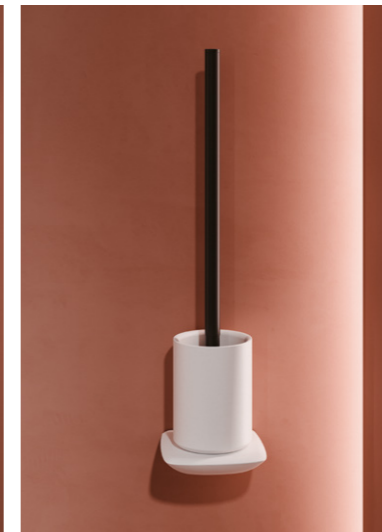

- 1 Spiegelschrank Unterputz
- 2 Papierrollenhalter mit Ablage
- 3 WC-Bürstengarnitur
- 4 Accessoire-Konsole mit Handtuchbügel, Lotionspender und Becher